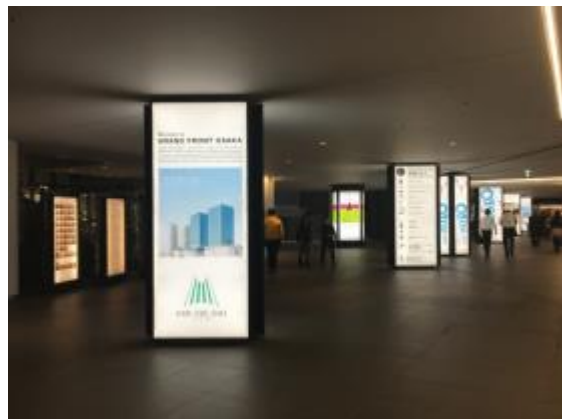

大阪 キタ(グランフロント大阪)短期媒体一覧 (2017年4月下旬)

せせらぎのみちフラッグ (南館)
「自社使用」

せせらぎのみちフラッグ (北館)
「自社使用」

東通りフラッグ
「自社使用」

けやき並木フラッグ & ポスターボード
「自社使用」

創造のみちフラッグ (南館 & 北館)
「自社使用」

デッキ上フラッグ (南館 & 北館)
「麒麟ビール」

大阪 キタ(グランフロント大阪)短期媒体一覧 (2017年4月下旬)

南・北館大型バナー
「募集中」

南東角壁面スーパーシート
「自社使用」

北壁面スーパーシート
「自社使用」

デッキ下フラッグ
「募集中」

広場階段下がり壁シート
「募集中」

いちょう並木フラッグ&ポスターボード
「自社使用」

大阪 キタ(グランフロント大阪)短期媒体一覧 (2017年4月下旬)

広場B1F柱巻き
「自社使用」

ナレッジプラザ柱巻き
「募集中」

ナレッジプラザ大型バナー
「自社使用」

SHIPホール壁面
「売り止め」