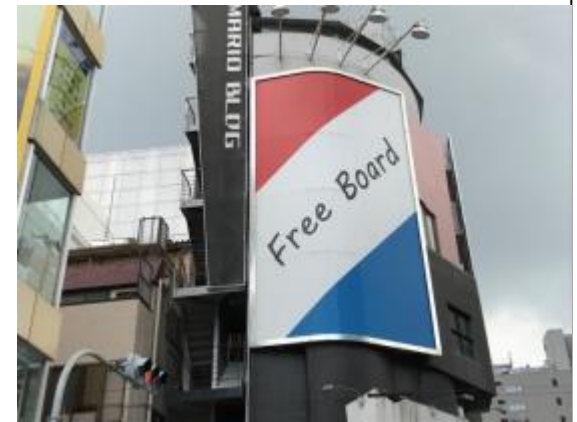

# 大阪 ミナミ短期ボード一覧 (2017年8月上旬)

道頓堀 MMBボード  
「カネボウ」

ベルスードビル壁面  
「募集中」

戎橋TSUTAYA 戎橋筋商店街側ボード  
「CREATIVEMAN」

K・Sボード  
「募集中」

淡路屋ビル  
「売り止め」

心齋橋筋商店街バナー  
「P&Gプレステージ」

# 大阪 ミナミ短期ボード一覧 (2017年8月上旬)

トライアングルボード  
「募集中」

三角タワーバックリットボード  
「募集中」

マリオボード  
「募集中」

BIG STEP大型懸垂幕  
「募集中」

オタロードポスターセット  
「募集中」

日本橋オタロード北東角  
「バンダイビジュアル」

# 大阪 キタ短期ボード一覧 (2017年8月上旬)

ヨドバシカメラ梅田南西入口 柱巻き  
「売り止め」

ヨドバシカメラ梅田南東1F 柱巻き  
「募集中」

ヨドバシカメラ梅田B1F 柱巻き  
「自社使用」

ウメキタるるとVISION  
「関西テレビ放送」

梅田ツインボード  
「モビット」