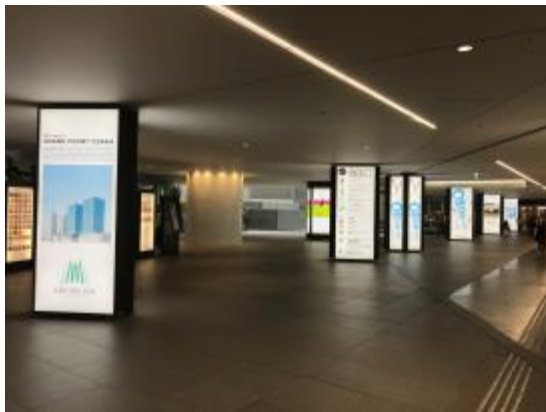

# 大阪 キタ(グランフロント大阪)短期媒体一覧 (2017年8月上旬)

せせらぎのみちフラッグ (南館)  
「自社使用」

せせらぎのみちフラッグ (北館)  
「自社使用」

東通りフラッグ  
「自社使用」

けやき並木フラッグ & ポスターボード  
「自社使用」

創造のみちフラッグ (南館 & 北館)  
「自社使用」

デッキ上フラッグ (南館 & 北館)  
「メルセデス・ベンツ日本」

# 大阪 キタ(グランフロント大阪)短期媒体一覧 (2017年8月上旬)

南・北館大型バナー  
「募集中」

南東角壁面スーパーシート  
「自社使用」

北壁面スーパーシート  
「自社使用」

広場B1F柱巻き  
「自社使用」

ナレッジプラザ大型バナー  
「自社使用」

いちよう並木フラッグ&ポスターボード  
「自社使用」