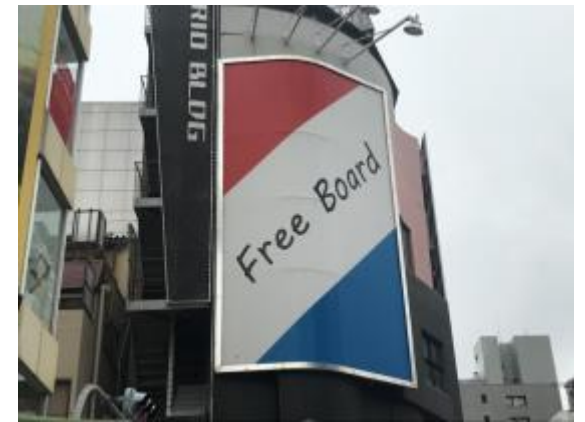

コクミン心齋橋BIGデジタルサイネージ
「龍角散」素材①

コクミン心齋橋BIGデジタルサイネージ
「龍角散」素材②

コクミン心齋橋BIGデジタルサイネージ
「龍角散」素材③

コクミン心齋橋BIGデジタルサイネージ
「サンユー都市開発」

コクミン心齋橋BIGデジタルサイネージ
「関西テレビ放送」

コクミン心齋橋BIGデジタルサイネージ
「代々木ゼミナール」

大阪 ミナミ短期ボード一覧 (2018年1月上旬)

トライアングルパークボード
「募集中」

三角タワーバックリットボード
「募集中」

マリオボード
「募集中」

BIG STEP大型懸垂幕
「募集中」

オタロードポスターセット
「募集中」

日本橋オタロード北東角
「バンダイビジュアル」

大阪 キタ短期ボード一覧 (2018年1月上旬)

ヨドバシカメラ梅田南西入口 柱巻き
「募集中」

ヨドバシカメラ梅田南東1F 柱巻き
「募集中」

ヨドバシカメラ梅田B1F 柱巻き
「募集中」

ウメキタるるとVISION
「関西テレビ放送」

梅田ツインボード
「大和大学」

うめだエンタメウオールアベニュー (EWA)
「資生堂」

大阪 キタ短期ボード一覧 (2018年1月上旬)

ホワイティうめだモールボード
「婚活」「メニコン」

メガ10ボード
「阪急不動産」

ルミポール阪急梅田
「Spotify」