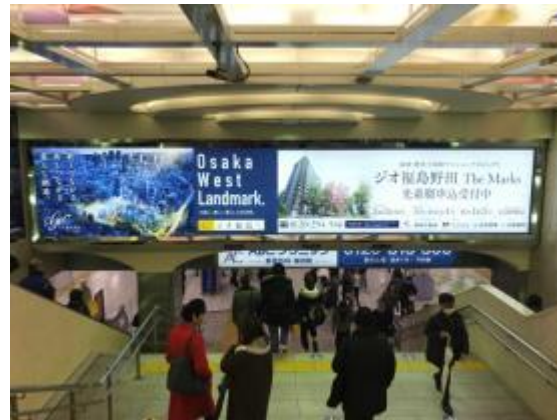

ヨドバシカメラ梅田B1F 柱巻き
「募集中」

ウメキタるるとVISION
「関西テレビ放送」

梅田ツインボード
「大和大学」

うめだエンタメウオールアベニュー (EWA)
「資生堂」

大阪 キタ短期ボード一覧 (2018年1月上旬)

ホワイティうめだモールボード
「婚活」「メニコン」

メガ10ボード
「阪急不動産」

ルミポール阪急梅田
「Spotify」

梅田ビジネスジャック
「自社使用」

東広場ビッグコラム
「湯快リゾート」

大阪 キタ(グランフロント大阪)短期媒体一覧 (2018年1月上旬)

せせらぎのみちフラッグ (南館)
「自社使用」

せせらぎのみちフラッグ (北館)
「自社使用」

東通りフラッグ
「自社使用」

けやき並木フラッグ&ポスターボード
「自社使用」

創造のみちフラッグ (南館&北館)
「自社使用」