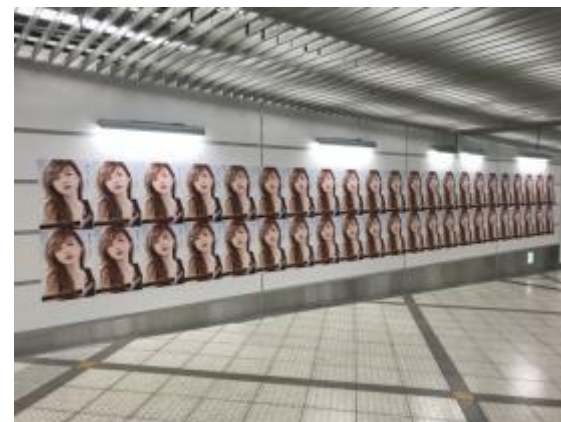

三角タワーバックリットボード
「募集中」

マリオボード
「募集中」

BIG STEP大型懸垂幕
「募集中」

オタロードポスターセット
「募集中」

日本橋オタロード北東角
「バンダイビジュアル」

大阪 キタ短期ボード一覧 (2018年1月上旬)

ヨドバシカメラ梅田南西入口 柱巻き
「募集中」

ヨドバシカメラ梅田南東1F 柱巻き
「募集中」

ヨドバシカメラ梅田B1F 柱巻き
「募集中」

ウメキタるるとVISION
「関西テレビ放送」

梅田ツインボード
「大和大学」

うめだエンタメウオールアベニュー (EWA)
「資生堂」

大阪 キタ短期ボード一覧 (2018年1月上旬)

ホワイティうめだモールボード
「婚活」「メニコン」

メガ10ボード
「阪急不動産」

ルミポール阪急梅田
「Spotify」