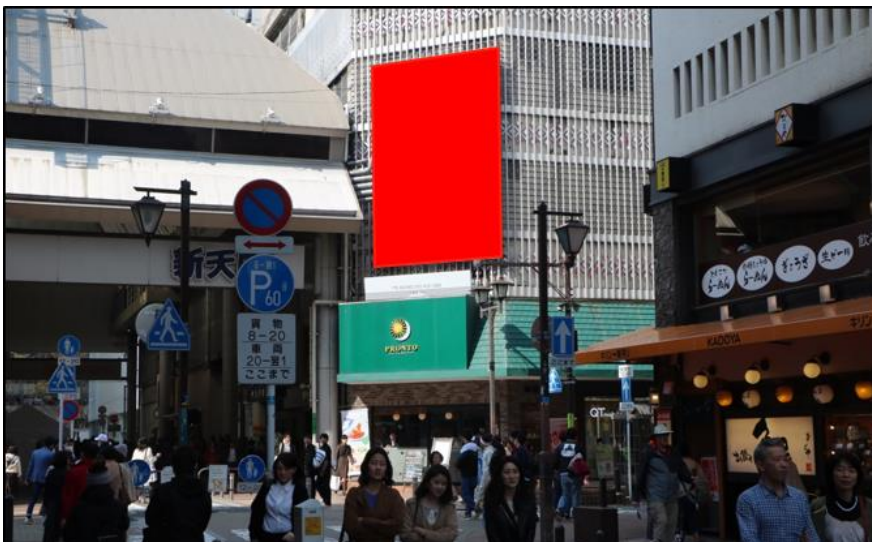

【A】西鉄福岡駅 &amp; 地下鉄天神駅より天神・大名エリアへ

【B】天神・大名エリアより西鉄福岡駅 &amp; 地下鉄天神駅へ

媒体名称	福岡駅前TWIN BOARD
媒体所在地	福岡県福岡市中央区天神2-9-212 (MAP)
広告料金(税別)	¥2,300,000-/2週間 ¥2,700,000-/4週間 ※製作・取付・撤去費、電気代込み
サイズ(H×W)	6,000mm × 4,000mm ※2面セット
仕様	ターポリンIJP巻込み
照明	あり(照明設備の設置可能) ※LED照明設備の取付費を、広告料金に含みます。
開始日	随時
申し込み	決定優先(仮押さえ不可)
入稿	1回校正: 掲出開始日の3週間前
掲出規制	政治、宗教、その他公序良俗に反する内容は、掲出不可です。
乗降客数	・西鉄福岡駅 : 131,108人/日(平成28年度) ・地下鉄天神駅: 140,534人/日(平成28年度)
訴求対象	・西鉄天神駅、および地下鉄天神駅の乗降客 ・新天町~天神・大名エリアの歩行者
備考	広告面については、既存の懸垂幕設備を取って、新たに6×4の枠を設置いたします。 <b>立ち会い費が別途発生しますので都度ご確認ください。</b>