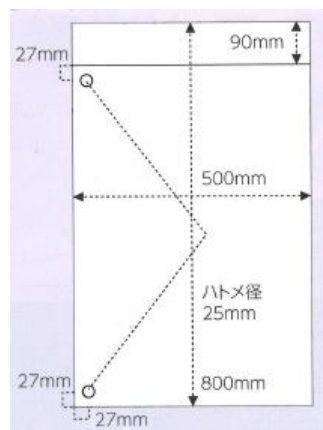

媒体名称	博多駅前街路灯バナー広告
媒体所在地	福岡県福岡市博多区博多駅前
広告料金(税別)	※お問い合わせください
サイズ(H×W)	800mm × 500mm
仕様	遮光ターボリン幕・両面インクジェット出力 上部：袋加工/2ヶ所ハトメ付き
照明	外照式
申し込み	決定優先(仮押さえ可) ※掲出開始2ヶ月前までの申込
入稿	1回校正：掲出開始日の3週間前 ※意匠審査用データは1ヶ月前まで
掲出規制	<ul style="list-style-type: none"> ・宗教、政治関連、消費者金融、ギャンブル、その他公序良俗に反する広告の掲出は出来ません。 ・色校正2回目以降は別途料金が掛かります。 ・デザインが複数ある場合は、別途料金が掛かります。 ・広告枠のみ(歩道側)の販売となり、車道側は行政枠になります。 ・広告料の一部は博多まちづくり推進協議会の活動財源として博多のまちづくりに活用されます。