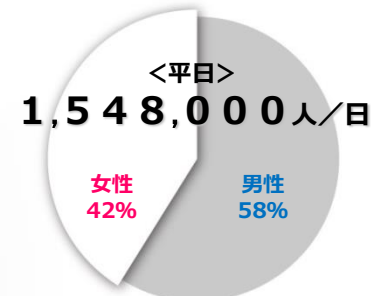

ロケーション

【サーキュレーション】

池袋駅乗降客数

乗降客数
日本
第2位

平均 **2,579,381** 人/日

(JR東日本、東武鉄道、西武鉄道、東京メトロ 2014年度合計)

推定来街者数 (池袋駅東口方面)

東口前広場周辺
明治通り (旧豊島区役所方面/南池袋方面)
グリーン大通りの合計にて算出
(ビデオリサーチで調査した来街者率を元に推定算出)