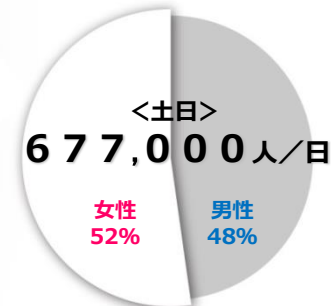

回数/時・期間	7日間	14日間	30日間
15秒×4回/時	¥700,000	¥1,300,000	¥2,400,000
30秒×4回/時	¥1,400,000	¥2,600,000	¥4,800,000

※クライアント、素材は事前に審査があります。
 ※法令等で禁じられているもの、公序良俗に反するもの等放映審査会が不適切と認めたものは放映できません。
 ※CM、番組放映共にご契約いただいた期間内の総放映回数をもって契約基準とさせていただきます。

ロケーション

【サーキュレーション】

池袋駅乗降客数

乗降客数
日本
第2位

平均 **2,579,381** 人/日

(JR東日本、東武鉄道、西武鉄道、東京メトロ 2014年度合計)

推定来街者数 (池袋駅東口方面)

東口前広場周辺
明治通り (旧豊島区役所方面/南池袋方面)
グリーン大通りの合計にて算出
(ビデオリサーチで調査した来街者率を元に推定算出)