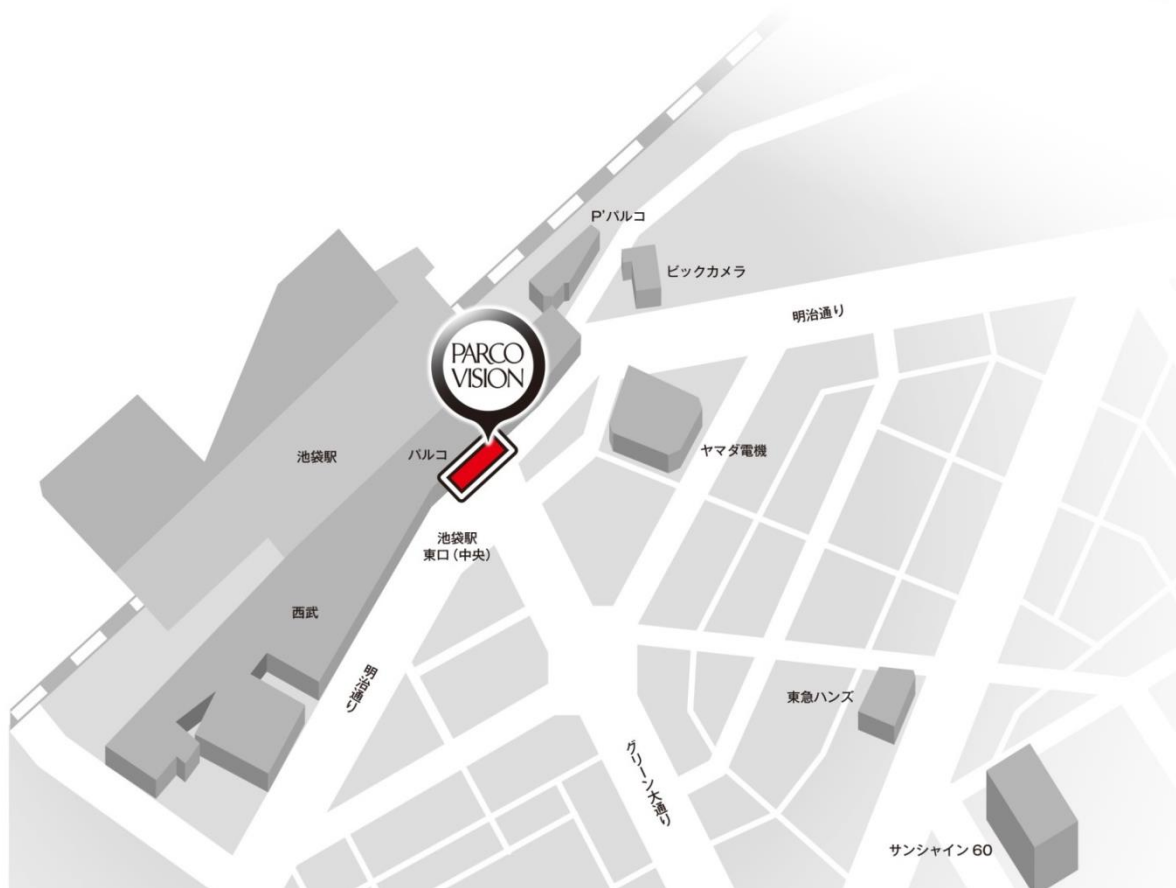

媒体名称	池袋パルコビジョン		
媒体所在地	東京都豊島区 南池袋1-28-2 (MAP) 池袋パルコ本館壁面		
放映時間	8:00~23:00 (15時間/日)		
画面サイズ (H×W)	H6,080×W10,880 (mm) 約491インチ 16:9 10mmピッチ		
音響	あり (左右4基)		
素材仕様	HDカム、MPEG、WMV、AVI、MOV 完全パッケージ		
素材納品日	放映開始日の7営業日前までに納品		
備考	<ul style="list-style-type: none"> ・機器の保守点検日や特別番組放映と重なる場合は、放映開始日が調整となりますので予めご了承ください。 ・買い切りが入った場合、放映スケジュールが急遽変更となることが御座います。 ・放映期間中、ハードトラブル等の事情により放映が不可能になった場合はご相談の上原則補填放映にて対応させていただきます。 ※代替放送は、お申込期限外での放映となる場合も御座いますので、予めご了承ください。 		

ロケーション

【サーキュレーション】

池袋駅乗降客数

乗降客数
日本
第2位

平均 **2,579,381** 人/日

(JR東日本、東武鉄道、西武鉄道、東京メトロ 2014年度合計)

推定来街者数 (池袋駅東口方面)

東口前広場周辺
明治通り (旧豊島区役所方面/南池袋方面)
グリーン大通りの合計にて算出
(ビデオリサーチで調査した来街者率を元に推定算出)