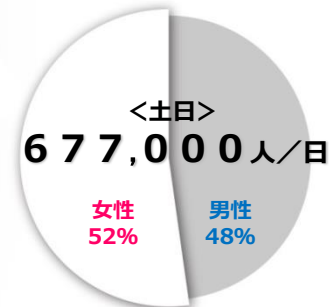

※クライアント、素材は事前に審査があります。
 ※法令等で禁じられているもの、公序良俗に反するもの等放映審査会が不適切と認めたものは放映できません。
 ※CM、番組放映共にご契約いただいた期間内の総放映回数をもって契約基準とさせていただきます。

ロケーション

【サーキュレーション】

池袋駅乗降客数

乗降客数
日本
第2位

平均 **2,579,381** 人/日

(JR東日本、東武鉄道、西武鉄道、東京メトロ 2014年度合計)

推定来街者数 (池袋駅東口方面)

東口前広場周辺
明治通り (旧豊島区役所方面/南池袋方面)
グリーン大通りの合計にて算出
(ビデオリサーチで調査した来街者率を元に推定算出)

※クライアント、素材は事前に審査があります。
 ※法令等で禁じられているもの、公序良俗に反するもの等放映審査会が不適切と認めたものは放映できません。
 ※CM、番組放映共にご契約いただいた期間内の総放映回数をもって契約基準とさせていただきます。