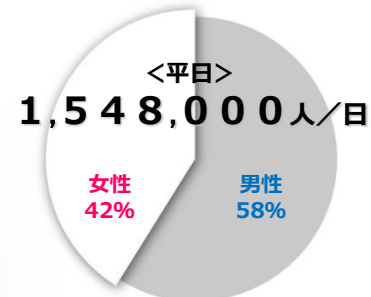

※クライアント、素材は事前に審査があります。
 ※法令等で禁じられているもの、公序良俗に反するもの等放映審査会が不適切と認めたものは放映できません。
 ※CM、番組放映共にご契約いただいた期間内の総放映回数をもって契約基準とさせていただきます。

ロケーション

【サーキュレーション】

池袋駅乗降客数

乗降客数
日本
第2位

平均 **2,579,381** 人/日

(JR東日本、東武鉄道、西武鉄道、東京メトロ 2014年度合計)

推定来街者数 (池袋駅東口方面)

東口前広場周辺
明治通り (旧豊島区役所方面/南池袋方面)
グリーン大通りの合計にて算出
(ビデオリサーチで調査した来街者率を元に推定算出)

※クライアント、素材は事前に審査があります。
 ※法令等で禁じられているもの、公序良俗に反するもの等放映審査会が不適切と認めたものは放映できません。
 ※CM、番組放映共にご契約いただいた期間内の総放映回数をもって契約基準とさせていただきます。