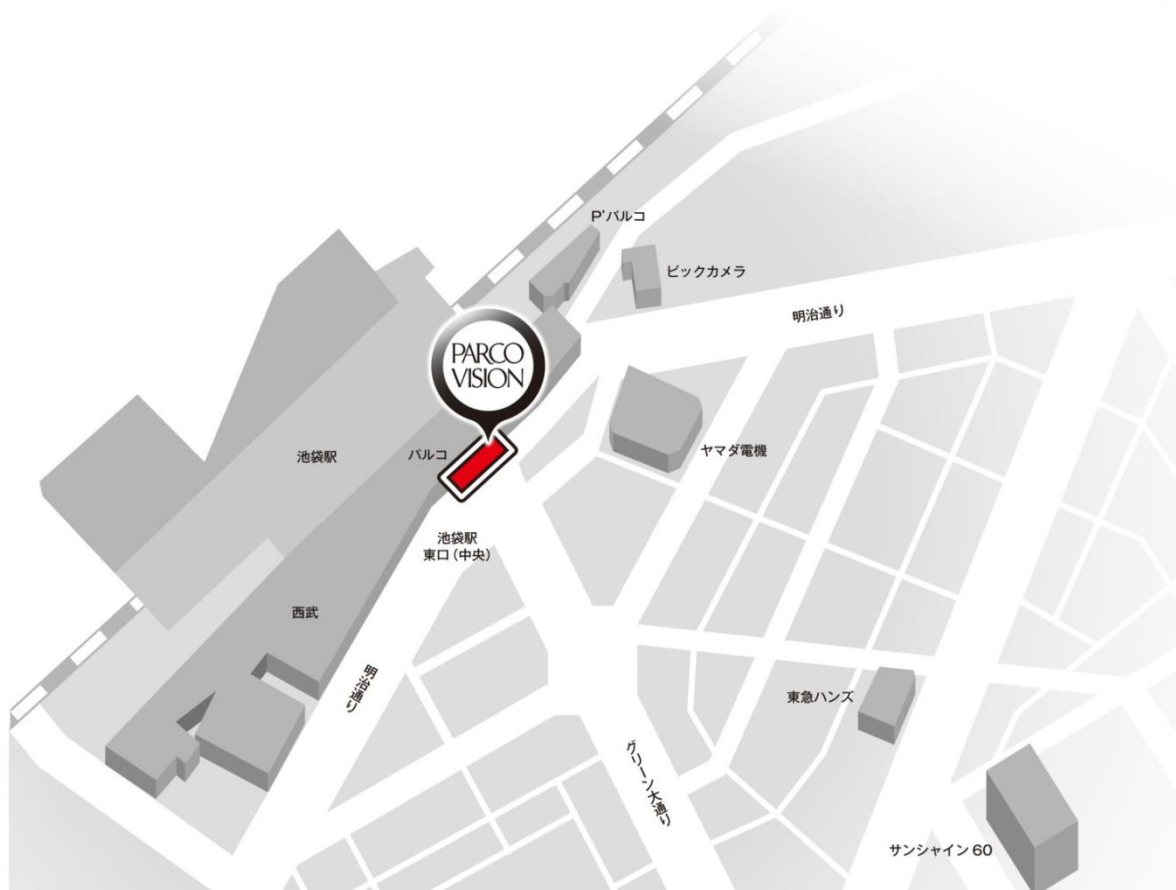

ロケーション

【サーキュレーション】

池袋駅乗降客数

乗降客数
日本
第2位

平均 **2,579,381** 人/日

(JR東日本、東武鉄道、西武鉄道、東京メトロ 2014年度合計)

推定来街者数 (池袋駅東口方面)

東口前広場周辺
明治通り (旧豊島区役所方面/南池袋方面)
グリーン大通りの合計にて算出
(ビデオリサーチで調査した来街者率を元に推定算出)

※クライアント、素材は事前に審査があります。
※法令等で禁じられているもの、公序良俗に反するもの等放映審査会が不適切と認めたものは放映できません。
※CM、番組放映共にご契約いただいた期間内の総放映回数をもって契約基準とさせていただきます。