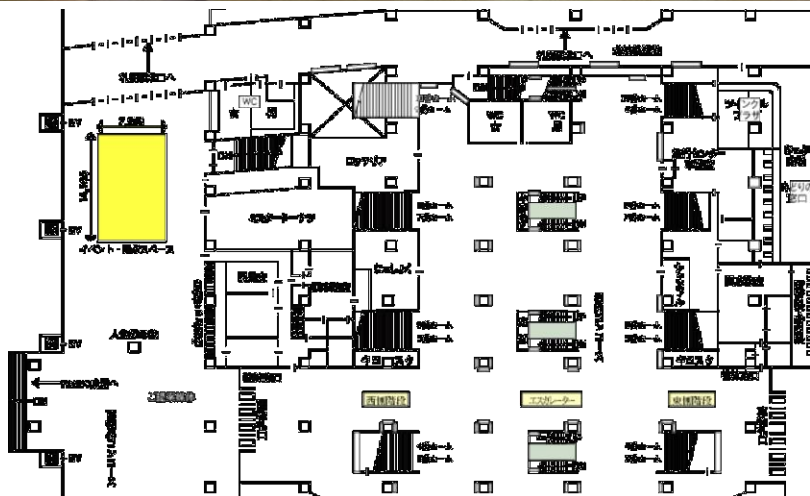

媒体名称	札幌駅西口イベント広場
媒体所在地	北海道札幌市北区北6条西3-1-1 JR札幌駅
スペース使用料 (税別)	全面 ¥126,000-/平日 ¥155,000-/土日祝日 1/2面 ¥63,000-/平日 ¥77,500-/土日祝日 ※手数料：イベント総額の20%
利用可能時間	9：00～18：00 ※延長料金1時間毎10,800円(全面使用の場合)
サイズ(mm)	全面 12,000×7,500 90㎡ 1/2面 6,000×7,500 45㎡
管理費等	<ul style="list-style-type: none"> ・管理費 別途 ・警備費 イベント内容により別途発生（警備費は必須） ・電気工事費、電気使用量 実費
備考	イベントによって制限がございます。詳細は決定後要確認となります。

電気：○	給排水：×	耐荷重：設定なし
高さ制限：設定なし	物販：×	飲食：×
車体：×	ネット回線：○ 7,560円/1日	会員獲得：△要確認

※実施可否については事前にご確認ください。