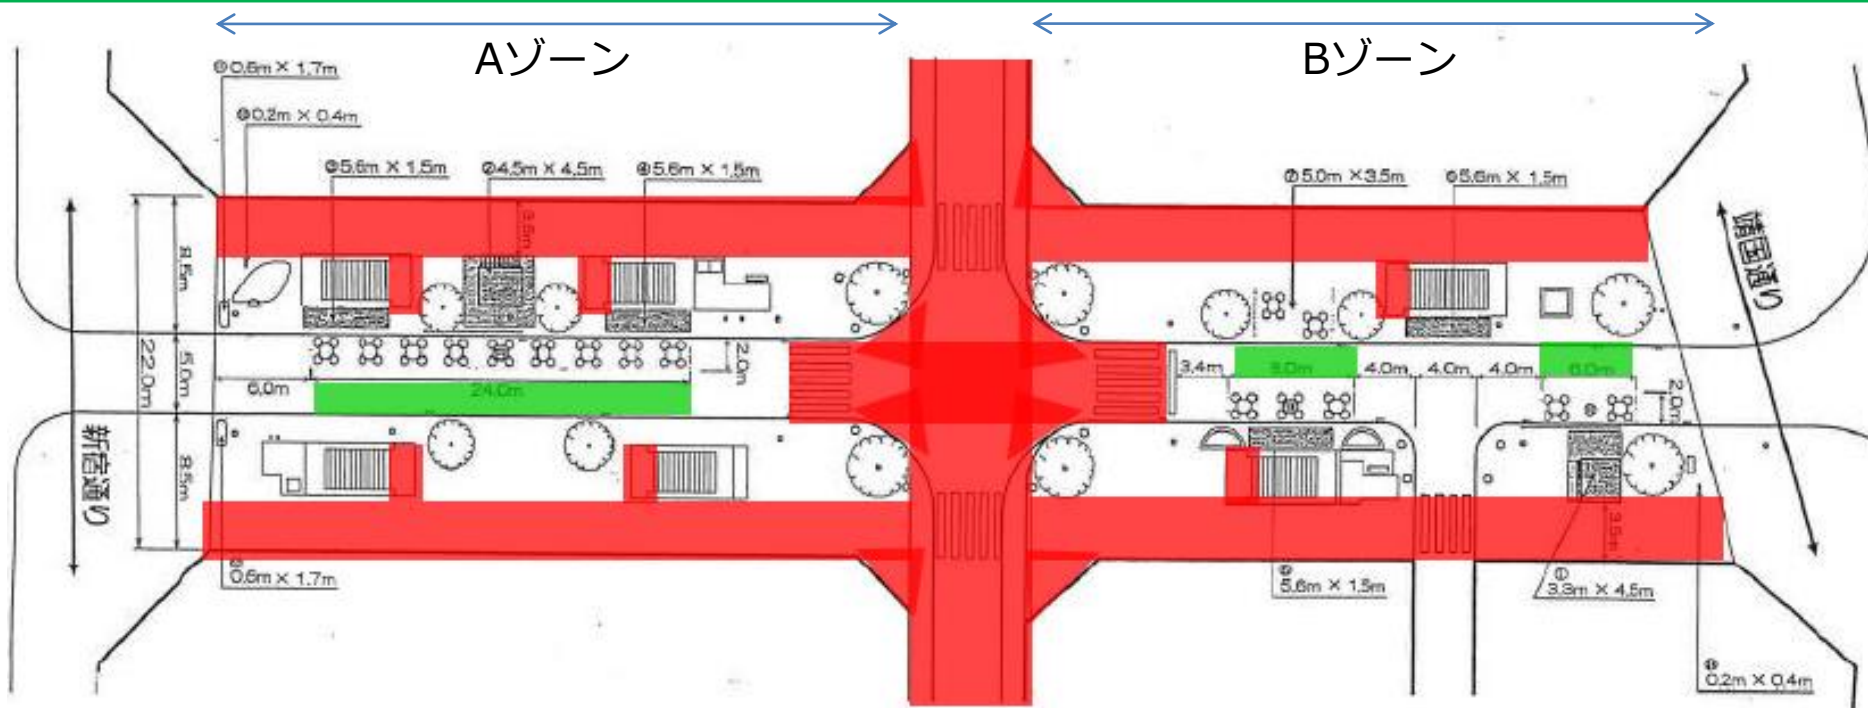

新宿 MoA4番街

■ 常設物設置不可

■ カフェのパラソルがある場合、常設物設置不可