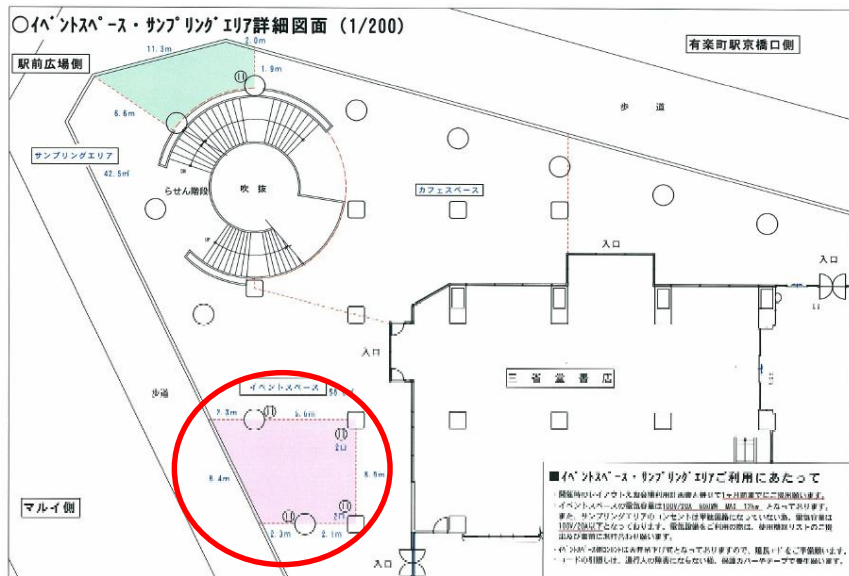

媒体名称	東京交通会館 イベントスペース
媒体所在地	東京都千代田区有楽町2-10-1 (MAP)
スペース使用料 (税別)	平日 ¥100,000-/1日 ※手数料：イベント総額の20%
利用可能時間	9:00~18:00
利用可能面積	36.9㎡
備考	<ul style="list-style-type: none"> ・ 契約後、実施の2週間前までに料金の支払いとなります。 ・ キャンセルの場合は既納料金はお返し致しかねます。 ・ 催物で発生したゴミ等は原則としてお持ち帰りください。 ・ 危険物(火気使用等)の持込、使用は硬くお断りいたします。 ・ 物産展等における食料品の試食・調理・販売については事前に保健所への届出が必要となります。 ・ イベントスペース来訪者等の整理は主催者の責任で行い、事故のないようにしてください。 ・ 使用許可を受けた方は、その権利を他人に譲渡または転貸することは出来ません。 ・ 音響設備等を使ったイベントは原則お断りいたします。 ・ イベント開催日の2週間前までに、担当者と開催における打ち合わせを済ませてください。 ・ 土日祝日の貸出はございません。