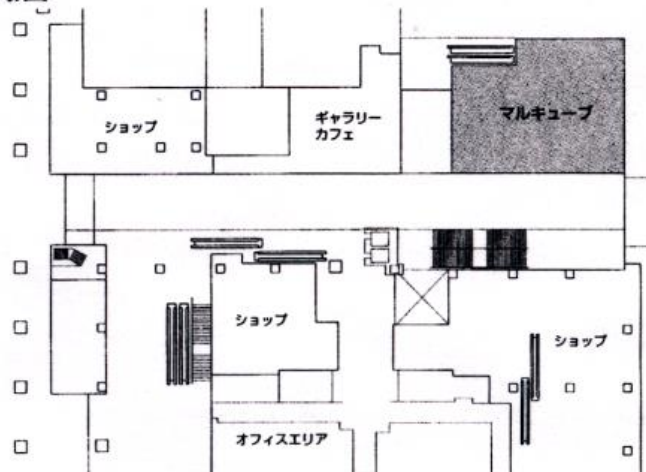

会場図

媒体名称	丸ビル「マルキューブ」
媒体所在地	東京都千代田区丸の内2-4-1 丸の内ビルディング1F (MAP)
スペース使用料 (税別)	平日・土日祝日 : ¥1,200,000-/1日 ※手数料 : イベント総額の20%
利用可能時間	6 : 00~24 : 30
利用可能面積	150㎡
電気容量	お問い合わせください。
申し込み	決定優先 (企画書審査後、正式申込) ※審査中の仮押さえ不可
備考	・事前に企画内容書の提出が必要。 ・広告幕使用に関しては、要相談。 ・施工時間は24 : 30~翌6 : 00