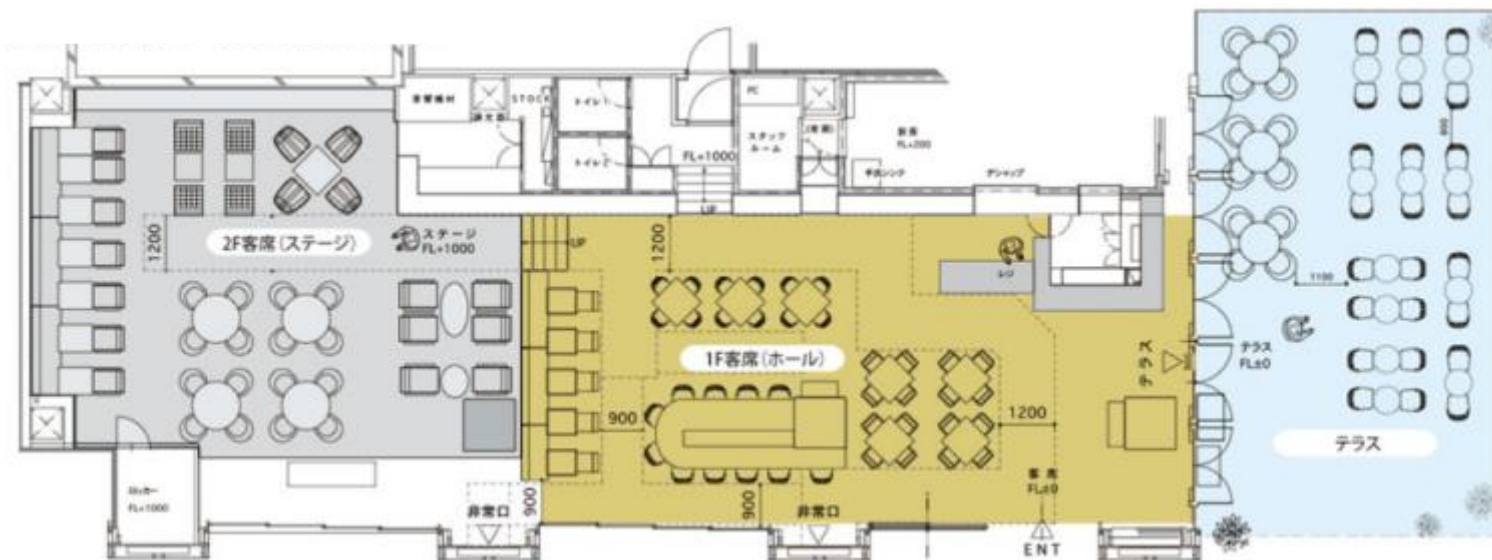

媒体名称	Marunouchi Café×WIRED Café
媒体所在地	東京都千代田区丸の内2-4-1 丸の内ビルディング1F (MAP)
スペース使用料 (税別)	¥700,000- /日 ※イベント総額の20%を手数料として申し受けます。
利用可能時間	月～木 7:30～23:00、金・祝前日 7:30～24:00、土 10:00～24:00、日・祝 10:00～23:00
利用可能面積	約268㎡
申し込み	仮押さえ：可
備考	<ul style="list-style-type: none"> ・営業補償費 別途 ・店内内装費 別途 (内容次第・指定業者なし) ・外観ガラスシート貼り 別途 (指定業者なし) ・メニュー開発費 別途

電気	○
給排水	○
耐荷重	要確認
高さ制限	2.8～3.8m
物販	○
飲食	○
車体	×
ネット回線	○ (無線)
会員獲得	要審査

2F客席(ステージ)・1F客席(ホール)・テラス
3つの異なるスペースを自由にレイアウト

	客席	厨房	ストック/通路	計
面積	207.75m ² /62.85t	43.7m ² /13.21t	19.5m ² /5.9t	270.95m ² /81.97t
席数・組数	ステージ	ホール	テラス	計(組)
2名	8	9	12	29
3名	0	1	0	1
4名	7	7	5	19
	総計			
組数(エリア別)	15	17	17	49
席数(エリア別)	44	49	44	137

【外観ガラス貼付け装飾／マルキュー側】

- 2Fキャットウォークより下
- 企業ロゴは300×600mm以内

【外観ガラス貼付け装飾／貫通路側】

- 2Fキャットウォークより下
- 企業ロゴは500×1000mm以内
- ※ 視認性の高い  がおすすめ

■ 過去実績