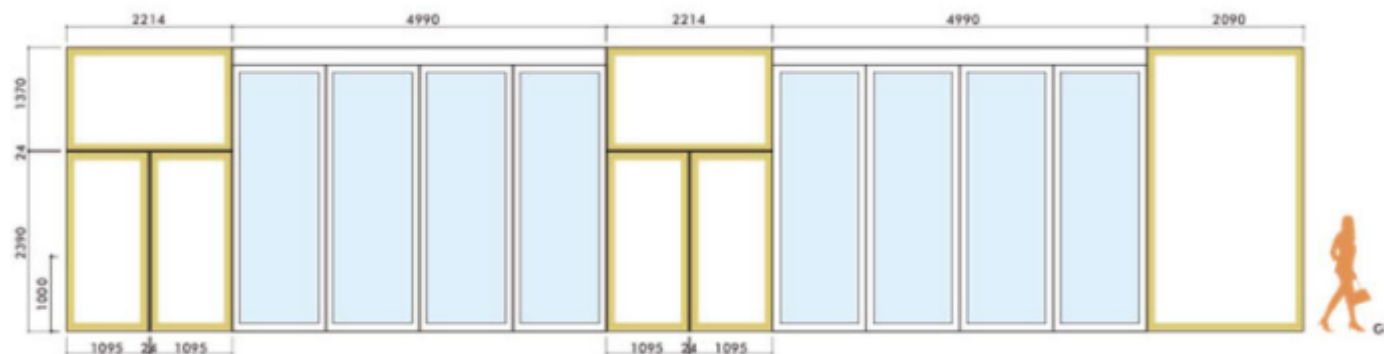

媒体名称	Marunouchi Café×WIRED Café
媒体所在地	東京都千代田区丸の内2-4-1 丸の内ビルディング1F (MAP)
スペース使用料 (税別)	¥700,000- /日 ※イベント総額の20%を手数料として申し受けます。
利用可能時間	月～木 7:30～23:00、金・祝前日 7:30～24:00、土 10:00～24:00、日・祝 10:00～23:00
利用可能面積	約268㎡
申し込み	仮押さえ：可
備考	<ul style="list-style-type: none"> ・営業補償費 別途 ・店内内装費 別途 (内容次第・指定業者なし) ・外観ガラスシート貼り 別途 (指定業者なし) ・メニュー開発費 別途

電気	○
給排水	○
耐荷重	要確認
高さ制限	2.8～3.8m
物販	○
飲食	○
車体	×
ネット回線	○ (無線)
会員獲得	要審査

2F客席(ステージ)・1F客席(ホール)・テラス
3つの異なるスペースを自由にレイアウト

	客席	厨房	ストック/通路	計
面積	207.75m ² /62.85t	43.7m ² /13.21t	19.5m ² /5.9t	270.95m ² /81.97t
席数・組数	ステージ	ホール	テラス	計(組)
2名	8	9	12	29
3名	0	1	0	1
4名	7	7	5	19
	総計			
組数(エリア別)	15	17	17	49
席数(エリア別)	44	49	44	137

【外観ガラス貼付け装飾／マルキュー側】

- 2Fキャットウォークより下
- 企業ロゴは300×600mm以内

【外観ガラス貼付け装飾／貫通路側】

- 2Fキャットウォークより下
- 企業ロゴは500×1000mm以内
- ※ 視認性の高い  がおすすめ

■ 過去実績