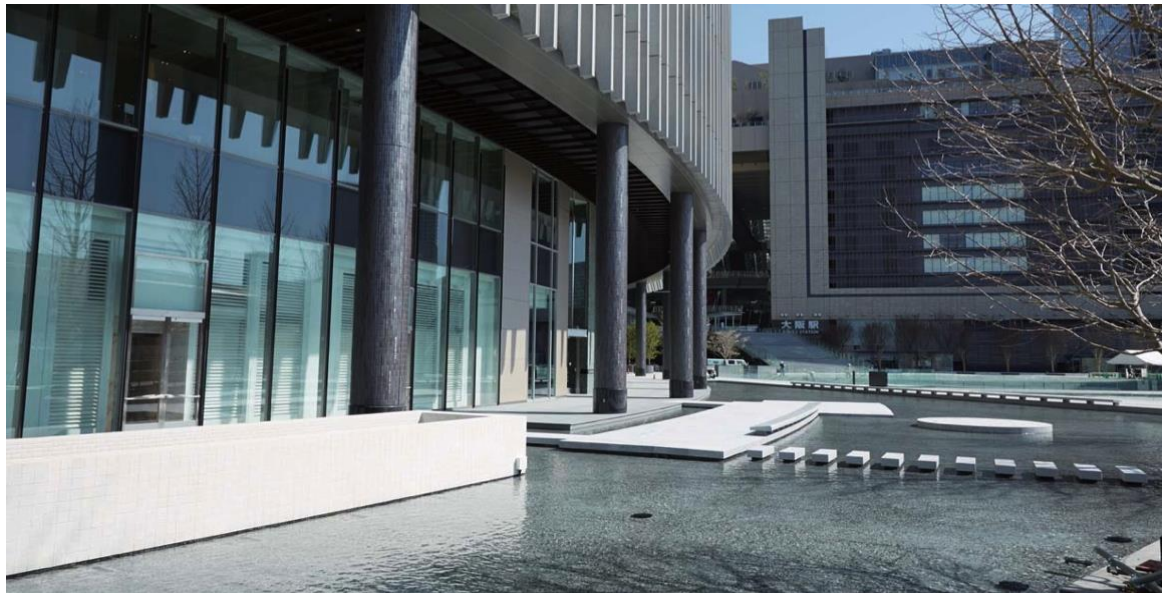

施設概要

広さ	約60㎡
電源	100Vコンセント