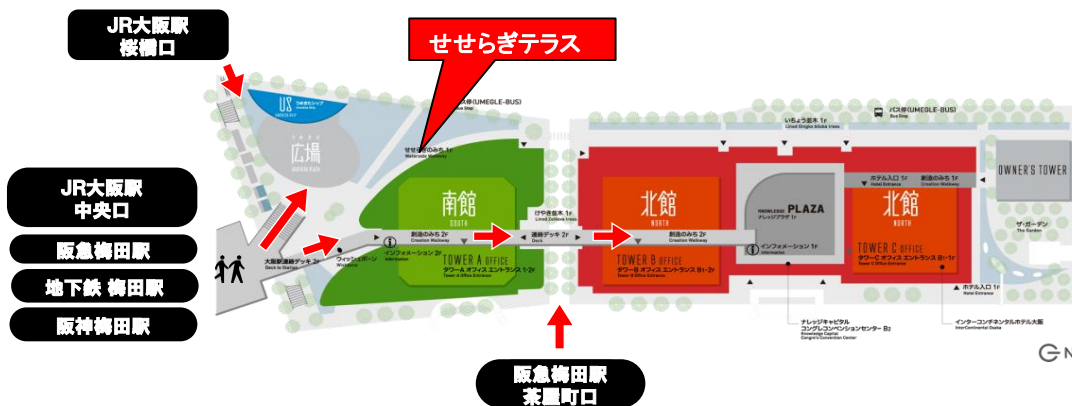

媒体名称	せせらぎテラス
掲出場所	大阪府大阪市北区大深町
スペース料金 (税別)	全日：¥200,000 - / 1日 ※立会費として¥30,000- (税別) / 人・日が別途必要となります。 ※上記料金の20%を管理手数料として申し受けます。
スペースサイズ	約60㎡ ※長方形スペース(長径 約20m×短径 約3m)
形態	屋外スペース
利用時間	9:00~22:00 ※設営、撤去の時間を含みます。(時間外での設営、撤去は要別途費用)
申込方法	決定優先
備考	<ul style="list-style-type: none"> ・スペース毎に設営物、音量、物販、飲食、配布物の制限、規制があります。 ・イベント実施に伴う時間外立会費、設備使用料等は別途必要となります。 ・スペース使用に伴う、音響、照明、映像、電気工事、美術施工に関してTMO指定の専門業者をご利用いただきます。 ・基本利用時間外の利用については別途ご相談ください。
周辺情報	水景に浮かぶデッキテラス。 ミニコンサートや特設カフェなどに最適。.

電気：○	給排水：○	耐荷重：△ 要確認
高さ制限：特になし	物販：△	飲食：△ 販やかしの要素が必要
車体：×	ネット回線：×	会員獲得：△ 要審査

施設概要

広さ	約60㎡
電源	100Vコンセント