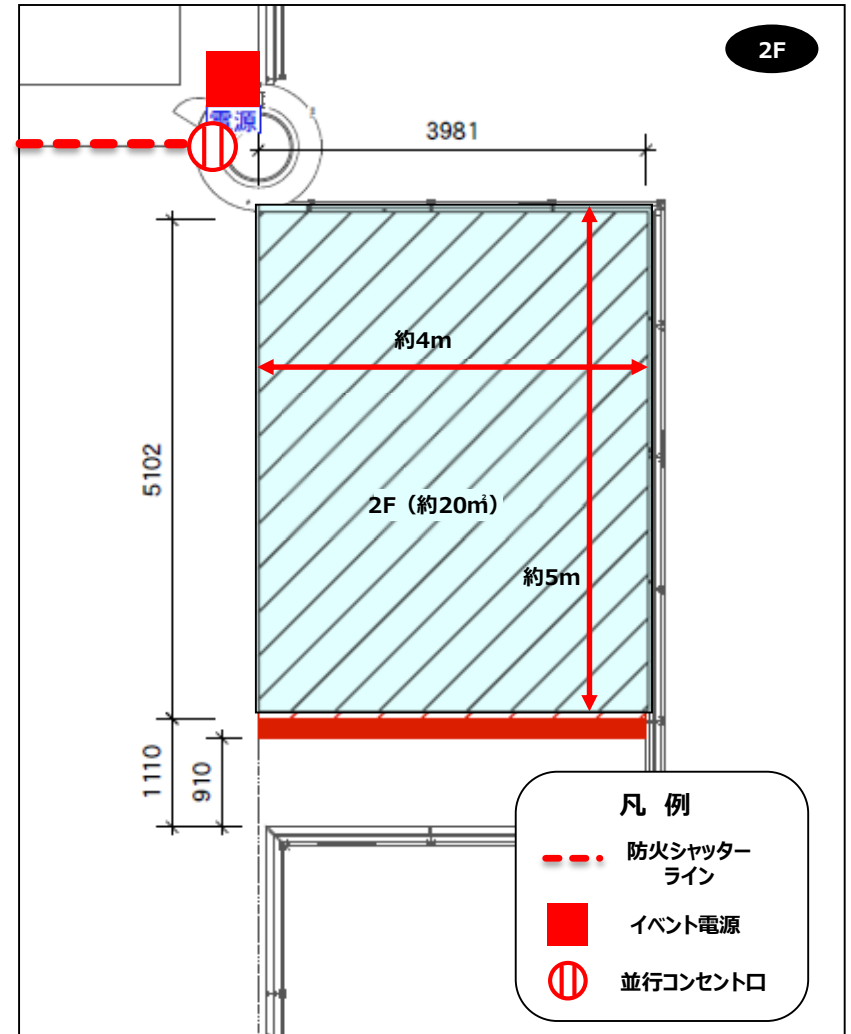

媒体名称	ナレッジプラザ 2F-1
掲出場所	大阪府大阪市北区大深町
スペース料金 (税別)	全日：¥200,000- / 1日 ※立会費として¥30,000- (税別) / 人・日が別途必要となります。 ※上記料金の20%を管理手数料として申し受けます。
スペースサイズ	約20㎡ ※長方形スペース(長径 約5m×短径 約4m)
形態	屋内スペース
利用時間	9:00~22:00 ※基本、時間外での設営・撤去となります。(別途費用)
申込方法	決定優先
備考	<ul style="list-style-type: none"> <li>・スペース毎に設営物、音量、物販、飲食、配布物の制限、規制があります。</li> <li>・イベント実施に伴う時間外立会費、設備使用料等は別途必要となります。</li> <li>・スペース使用に伴う、音響、照明、映像、電気工事、美術施工に関してTMO指定の専門業者をご利用いただきます。</li> <li>・基本利用時間外の利用については別途ご相談ください。</li> </ul>

周辺情報  
まちの中核施設「ナレッジキャピタル」の2階に位置するイベントスペース。  
ナレッジキャピタルと連動したイベント等、新たな文化・情報を発信。

電気：○	給排水：○	耐荷重：△ 要確認
高さ制限：特になし	物販：△	飲食：△ 賑やかなりの要素が必要
車体：×	ネット回線：×	会員獲得：△ 要審査

広さ	約20㎡ (約4m×約5m)
■ イベント電源	<ul style="list-style-type: none"> <li>・照明用 = 100V 単相3線 30KVA×1</li> <li>・動力用 = 200V 3相3線 77KVA×1</li> <li>※カムロック出し</li> </ul>
Ⓜ 壁コンセント	<ul style="list-style-type: none"> <li>・平行コンセント = 100V 1.5KVA ×1</li> <li>(北館 2F-2イベントスペースの2口と同系統 合計 2.0KVA)</li> </ul>