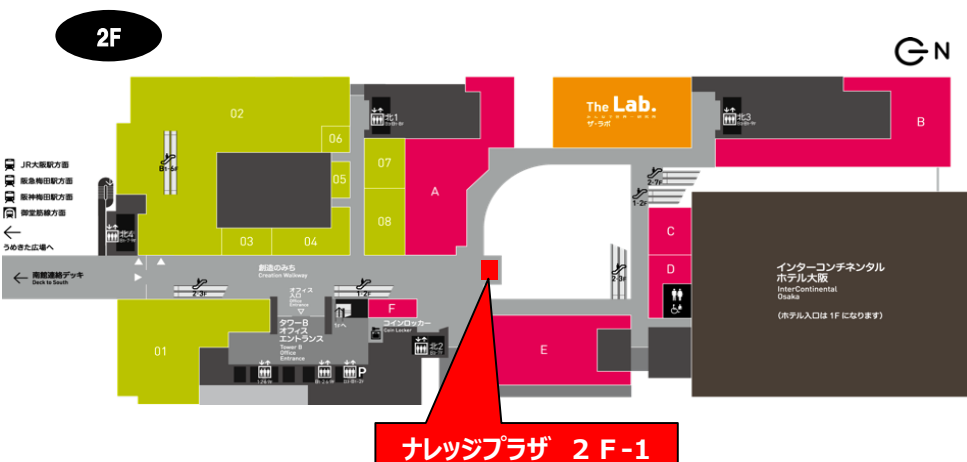

媒体名称	ナレッジプラザ 2F-1
掲出場所	大阪府大阪市北区大深町
スペース料金 (税別)	全日：¥200,000- / 1日 ※立会費として¥30,000- (税別) / 人・日が別途必要となります。 ※上記料金の20%を管理手数料として申し受けます。
スペースサイズ	約20㎡ ※長方形スペース(長径 約5m×短径 約4m)
形態	屋内スペース
利用時間	9:00~22:00 ※基本、時間外での設営・撤去となります。(別途費用)
申込方法	決定優先
備考	<ul style="list-style-type: none"> <li>・スペース毎に設営物、音量、物販、飲食、配布物の制限、規制があります。</li> <li>・イベント実施に伴う時間外立会費、設備使用料等は別途必要となります。</li> <li>・スペース使用に伴う、音響、照明、映像、電気工事、美術施工に関してTMO指定の専門業者をご利用いただきます。</li> <li>・基本利用時間外の利用については別途ご相談ください。</li> </ul>

周辺情報  
まちの中核施設「ナレッジキャピタル」の2階に位置するイベントスペース。  
ナレッジキャピタルと連動したイベント等、新たな文化・情報を発信。

電気：○	給排水：○	耐荷重：△ 要確認
高さ制限：特になし	物販：△	飲食：△ 賑やかなりの要素が必要
車体：×	ネット回線：×	会員獲得：△ 要審査

広さ	約20㎡ (約4m×約5m)
■ イベント電源	<ul style="list-style-type: none"> <li>・照明用 = 100V 単相3線 30KVA×1</li> <li>・動力用 = 200V 3相3線 77KVA×1</li> <li>※カムロック出し</li> </ul>
Ⓜ 壁コンセント	<ul style="list-style-type: none"> <li>・平行コンセント = 100V 1.5KVA ×1</li> <li>(北館 2F-2イベントスペースの2口と同系統 合計 2.0KVA)</li> </ul>