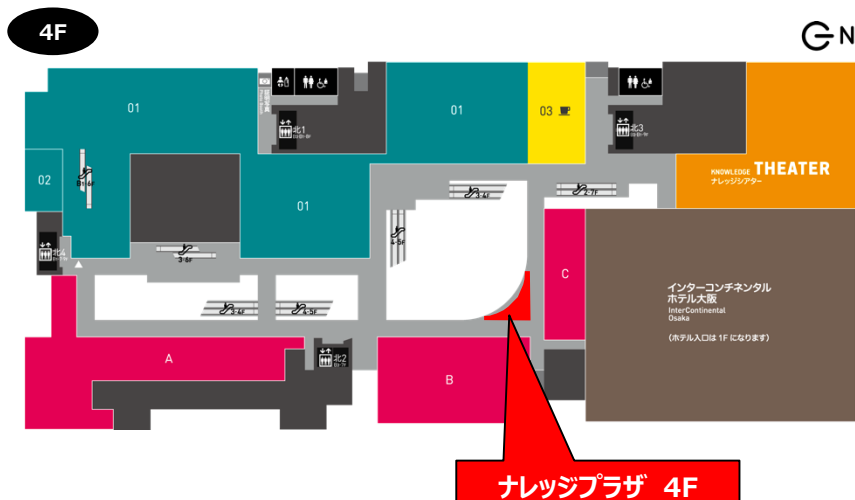

媒体名称	ナレッジプラザ 4F
掲出場所	大阪府大阪市北区大深町
スペース料金 (税別)	全日：¥200,000- / 1日 ※立会費として¥30,000- (税別) / 人・日が別途必要となります。 ※上記料金の20%を管理手数料として申し受けます。
スペースサイズ	約70㎡ ※ブーメラン型スペース (奥行き最大 約7m)
形態	屋内スペース
利用時間	9:00~22:00 ※基本、時間外での設営・撤去となります。(別途費用)
申込方法	決定優先
備考	<ul style="list-style-type: none"> ・スペース毎に設営物、音量、物販、飲食、配布物の制限、規制があります。 ・イベント実施に伴う時間外立会費、設備使用料等は別途必要となります。 ・スペース使用に伴う、音響、照明、映像、電気工事、美術施工に関してTMO指定の専門業者をご利用いただけます。 ・基本利用時間外の利用については別途ご相談ください。

周辺情報	まちの中核施設「ナレッジキャピタル」の4階に位置するイベントスペース。ナレッジキャピタルと連動したイベント等、新たな文化・情報を発信。
------	---

電気：○	給排水：○	耐荷重：△ 要確認
高さ制限：特になし	物販：△	飲食：△ 販やかしの要素が必要
車体：×	ネット回線：×	会員獲得：△ 要審査

広さ	約70㎡ (奥行き最大 約7m)
■ イベント電源	・照明用 = 100V 単相3線 20KVA×1
Ⓜ 壁コンセント	・平行コンセント=100V 1.5KVA × 5 (2系統 各2.0KVA)