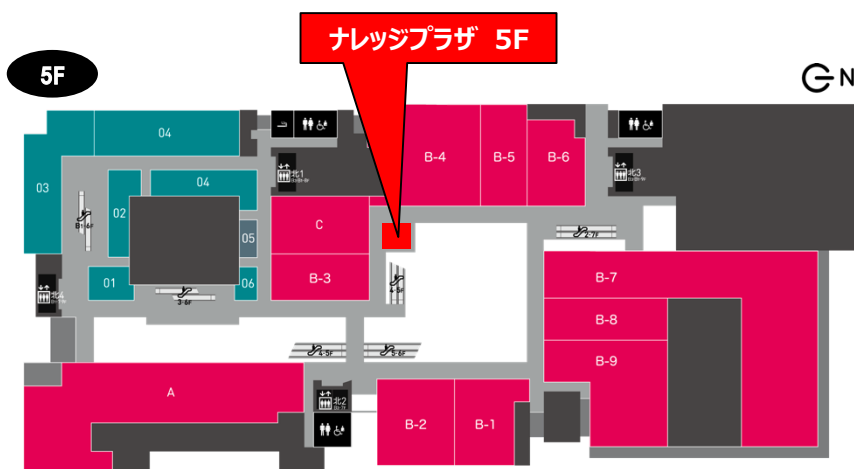

媒体名称	ナレッジプラザ 5F
掲出場所	大阪府大阪市北区大深町
スペース料金 (税別)	全日：¥200,000- / 1日 ※立会費として¥30,000- (税別) / 人・日が別途必要となります。 ※上記料金の20%を管理手数料として申し受けます。
スペースサイズ	約42㎡ ※長方形スペース(長径 約7m×短径 6m)
形態	屋内スペース
利用時間	9:00~22:00 ※基本、時間外での設営・撤去となります。(別途費用)
申込方法	決定優先
備考	<ul style="list-style-type: none"> ・スペース毎に設営物、音量、物販、飲食、配布物の制限、規制があります。 ・イベント実施に伴う時間外立会費、設備使用料等は別途必要となります。 ・スペース使用に伴う、音響、照明、映像、電気工事、美術施工に関してTMO指定の専門業者をご利用いただけます。 ・基本利用時間外の利用については別途ご相談ください。

周辺情報	まちの中核施設「ナレッジキャピタル」の5階に位置するイベントスペース。ナレッジキャピタルと連動したイベント等、新たな文化・情報を発信。
------	---

電気：○	給排水：○	耐荷重：△ 要確認
高さ制限：特になし	物販：△	飲食：△ 販やかしの要素が必要
車体：×	ネット回線：×	会員獲得：△ 要審査

広さ	約42㎡ (6.0m×約7m)
■ イベント電源	・照明用 = 100V 単相3線 20KVA×1 ※カムロック出し
Ⓜ 壁コンセント	・平行コンセント = 100V 1.5KVA×2 (同系統 2.0KVA)