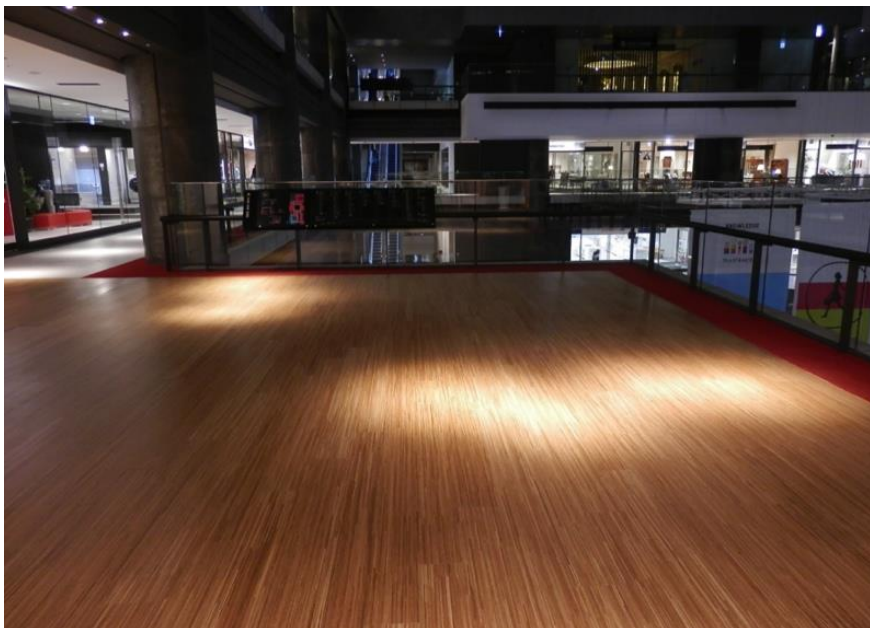

媒体名称	ナレッジプラザ 5F
掲出場所	大阪府大阪市北区大深町
スペース料金 (税別)	全日：¥200,000- / 1日 ※立会費として¥30,000- (税別) / 人・日が別途必要となります。 ※上記料金の20%を管理手数料として申し受けます。
スペースサイズ	約42㎡ ※長方形スペース(長径 約7m×短径 6m)
形態	屋内スペース
利用時間	9:00~22:00 ※基本、時間外での設営・撤去となります。(別途費用)
申込方法	決定優先
備考	<ul style="list-style-type: none"> ・スペース毎に設営物、音量、物販、飲食、配布物の制限、規制があります。 ・イベント実施に伴う時間外立会費、設備使用料等は別途必要となります。 ・スペース使用に伴う、音響、照明、映像、電気工事、美術施工に関してTMO指定の専門業者をご利用いただけます。 ・基本利用時間外の利用については別途ご相談ください。

周辺情報	まちの中核施設「ナレッジキャピタル」の5階に位置するイベントスペース。ナレッジキャピタルと連動したイベント等、新たな文化・情報を発信。
------	---

電気：○	給排水：○	耐荷重：△ 要確認
高さ制限：特になし	物販：△	飲食：△ 販やかしの要素が必要
車体：×	ネット回線：×	会員獲得：△ 要審査

広さ	約42㎡ (6.0m×約7m)
■ イベント電源	・照明用 = 100V 単相3線 20KVA×1 ※カムロック出し
Ⓜ 壁コンセント	・平行コンセント = 100V 1.5KVA×2 (同系統 2.0KVA)