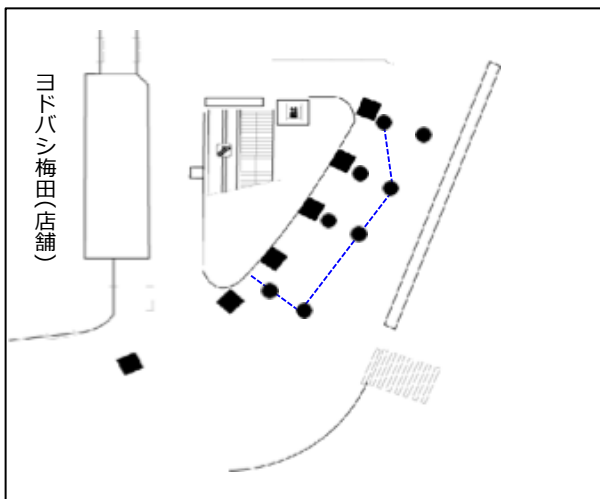

媒体名称	ヨドバシ梅田 1F南東入り口前
媒体所在地	大阪府大阪市大深町1-1 (MAP)
スペース使用料 (税別)	平日 ¥450,000-/1日 土日祝 ¥650,000-/1日 ※別途立会費として60,000円(税別)/人・日が必要となります。
利用可能時間	9:30~22:00 ※設営・撤去時間は含みません。 ※設営・撤去は営業時間外での作業となります。
利用可能面積	W:約20,000×D:約4,000×H3,500mm ※約80㎡
電気容量	要確認
申し込み	決定優先 (仮押さえ不可)