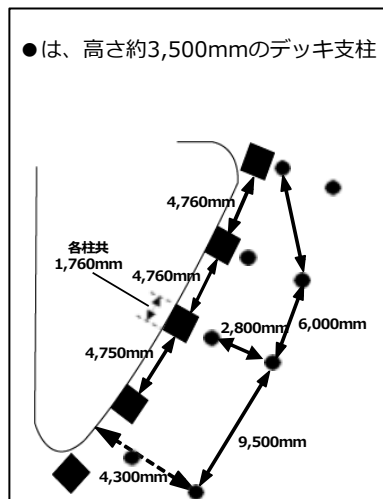

媒体名称	ヨドバシ梅田 1F南東入り口前
媒体所在地	大阪府大阪市大深町1-1 (MAP)
スペース使用料 (税別)	平日 ¥450,000-/1日 土日祝 ¥650,000-/1日 ※別途立会費として60,000円(税別)/人・日が必要となります。
利用可能時間	9:30~22:00 ※設営・撤去時間は含みません。 ※設営・撤去は営業時間外での作業となります。
利用可能面積	W:約20,000×D:約4,000×H3,500mm ※約80㎡
電気容量	要確認
申し込み	決定優先 (仮押さえ不可)