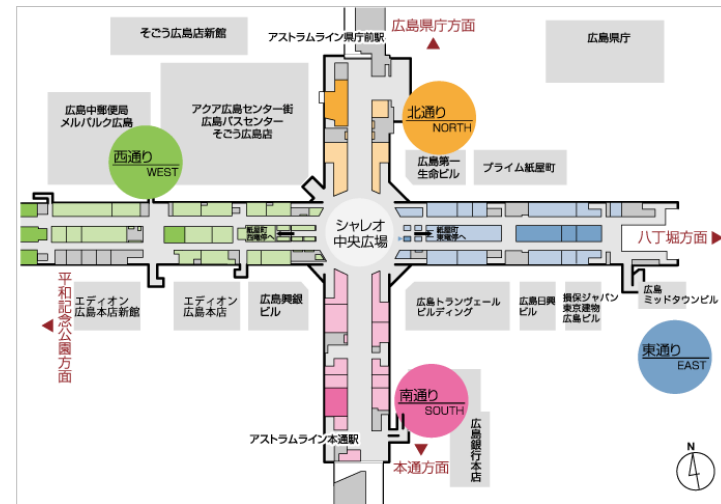

広島 シャレオ中央広場 イベントスペース

お問い合わせは
こちら▶▶

名称	シャレオ中央広場
所在地	広島市中区基町地下街100号
延床面積	約800m ² (広場利用有効スペース約420m ²)
天井高	約3.0 ~ 約4.2m
利用時間	10:00~21:00 / 日・祝 10:00~20:00

プラン	使用料金(税別)	お申し込み受け付け	備考
終日プラン(土・日・祝)	330,000円	1年前から	音響セット含価格
終日プラン(平日)	130,000円	1年前から	操作が必要な場合、技術料は別途必要になります。
タイム3(営業時間内 3時間)	70,000円	3週間前から	
タイム1(営業時間内 1時間)	10,000円	1週間前から	音響は含まれません
物品販売	※別途売上歩合を申し受けます		

※イベント運営手数料として上記料金より20%の手数料を申し受け致します。

電気 : ○	給排水 : ×	耐荷重 : 200キロ/m ²
高さ制限 : 3m以下	物販 : △	飲食 : △
車体 : ×	ネット回線 : ○	会員獲得 : △