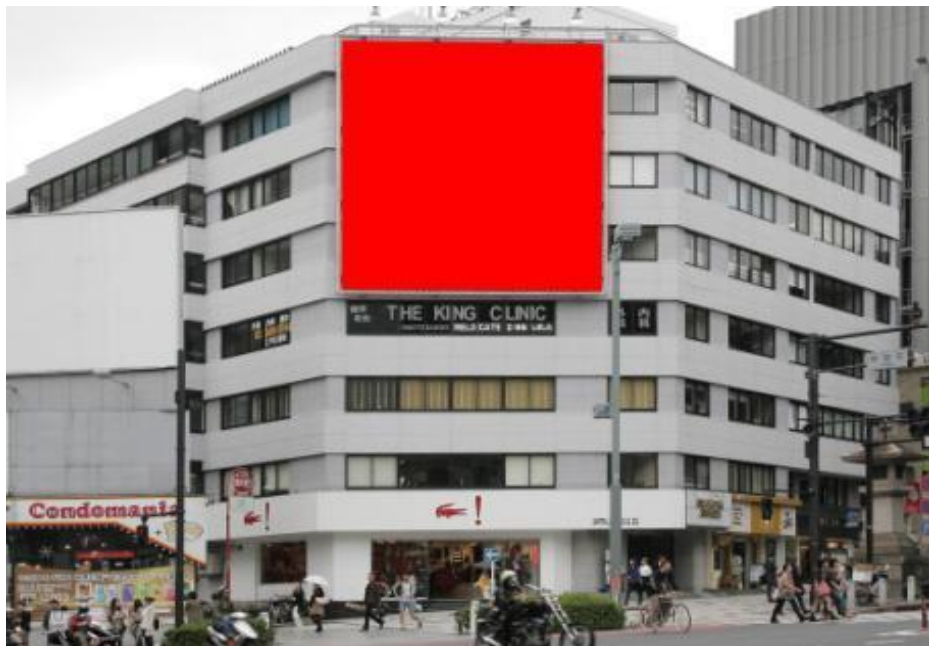

原宿 オリンピアアネックス

お問合せは
こちら»

媒体名称	オリンピックアネックス
媒体所在地	東京都渋谷区神宮前6-31-21 (MAP)
広告料金 (税別)	※お問い合わせください
サイズ (H×W)	9,120×8,620(mm)
仕様	ターポリン ※外照式
開始日	毎月1日～
申し込み	都度確認
入稿	CD・DVDにて完全データを掲出1ヶ月前までに弊社必着
訴求対象	J R原宿駅、東京メトロ副都心線 明治神宮前駅付近歩行者、 明治通り車両、歩行者