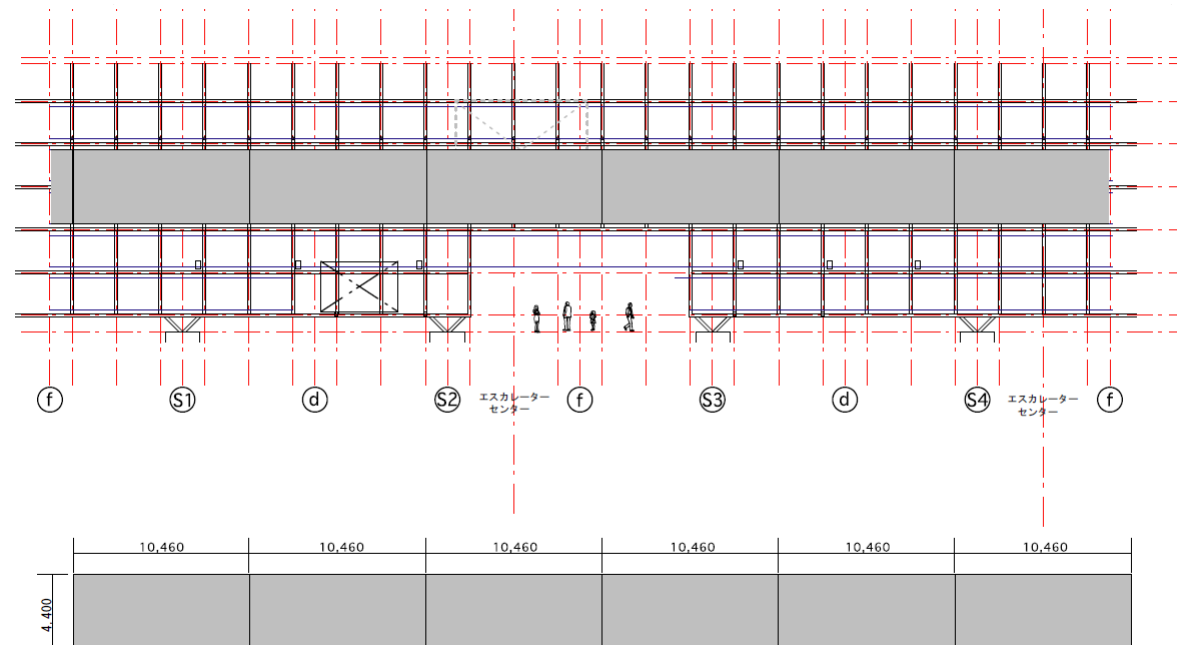

媒体名称	六本木ヒルズ メトロハット内周
媒体所在地	東京都港区六本木6-10-1 (MAP)
広告料金(税別)	¥5,000,000-/7日間 ※実質掲出6日間
製作・施工費(税別)	※お問い合わせください
サイズ(H×W)	H:4,400~6,100×W:62,700(mm) ※最大の場合
掲出期間	7日間 ※掲出・撤去作業日数を含むため、実質6日間です。
開始日	月曜日 (取付は月曜深夜、撤去が日曜深夜となります。)
申し込み	決定優先(仮押さえ不可)
入稿	完全データを掲出1ヶ月前に弊社必着
備考	<p>事前にクライアント及び意匠審査があります。</p> <p>取付は既設の美術ワイヤーにて行います。</p> <p>掲出範囲には制限がありますので、お問い合わせ下さい。</p> <p>吊り下げバナーを追加される場合は、別途費用が必要です。</p>

展開例① Sパターン(全面)

展開例② フォーマットB(2段)

六本木 六本木ヒルズ メトロハット内周 吊り下げバナー

吊り下げバナー 6m