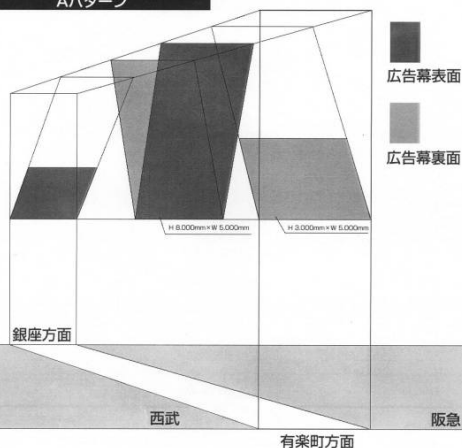

媒体名称	有楽町マリオン センターモールバナー (Aパターン)
媒体所在地	東京都千代田区有楽町2-5-1 (MAP)
広告料金 (税別)	¥6,500,000-/2週間 ¥8,500,000-/4週間 ※製作・取付・撤去費込み
サイズ (H×W)	3,000mm × 5,000mm × 2面 8,000mm × 5,000mm × 2面
仕様	インクジェット
照明	なし
開始日	毎月1日・16日スタート
申し込み	決定優先
入稿	2回校正：掲出開始日の1ヶ月前 1回校正：掲出開始日の3週間前
訴求対象	有楽町センターモール歩行者 通行人：約187,000人/日 (平日) 約228,000人/日 (土日祝日)

有楽町マリオンセンターモール
Aパターン

媒体名称	有楽町マリオン センターモールバナー (Bパターン)
媒体所在地	東京都千代田区有楽町2-5-1 (MAP)
広告料金 (税別)	¥7,500,000-/2週間 ¥9,500,000-/4週間 ※製作・取付・撤去費込み
サイズ (H×W)	8,000mm × 5,000mm × 4面
仕様	インクジェット
照明	なし
開始日	毎月1日・16日スタート
申し込み	決定優先
入稿	2回校正：掲出開始日の1ヶ月前 1回校正：掲出開始日の3週間前
訴求対象	有楽町センターモール歩行者 通行人：約187,000人/日 (平日) 約228,000人/日 (土日祝日)