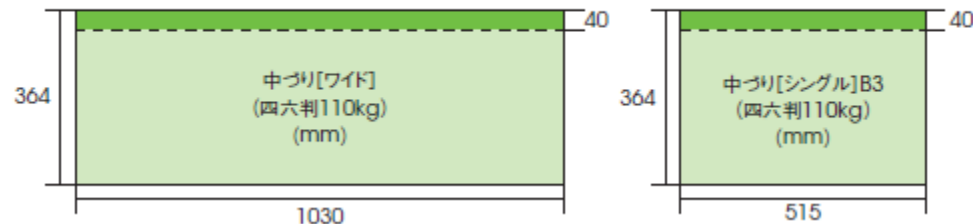

またホームページ等への掲載もご遠慮ください。

：SNSやHP等で告知する場合は事前の申請が必須となります。

遅くとも掲出開始の2週間前までにはご確認ください。

中づくり貸切り

〈媒体サイズ〉

クワエ ※この部分はホルダーに隠れる部分ですのでご注意ください。

媒体名	掲出両数	持込枚数 (シングル換算)	広告料金(税抜)		
			1週間	4週間	半月
山手線	11両	370枚	3,800,000円	—	5,000,000円
京浜東北線・根岸線	10両	340枚	900,000円	1,800,000円	—
横浜線	8両	270枚	500,000円	1,000,000円	—
南武線	6両	210枚	400,000円	800,000円	—
相模線	4両	140枚	300,000円	600,000円	—
埼京線・りんかい線	10両	340枚	1,000,000円	2,000,000円	—
常磐線快速 or 常磐線各駅停車	10両	340枚	800,000円	1,600,000円	—
中央線快速	10両	340枚	1,200,000円	2,400,000円	—
中央総武線各駅停車	10両	340枚	1,200,000円	2,400,000円	—
京葉線	10両	340枚	700,000円	1,400,000円	—
武蔵野線	8両	270枚	600,000円	1,200,000円	—
湘南新宿ライン・上野東京ライン	8両	260枚	600,000円	1,200,000円	—
常磐線E531系	8両	260枚	400,000円	800,000円	—