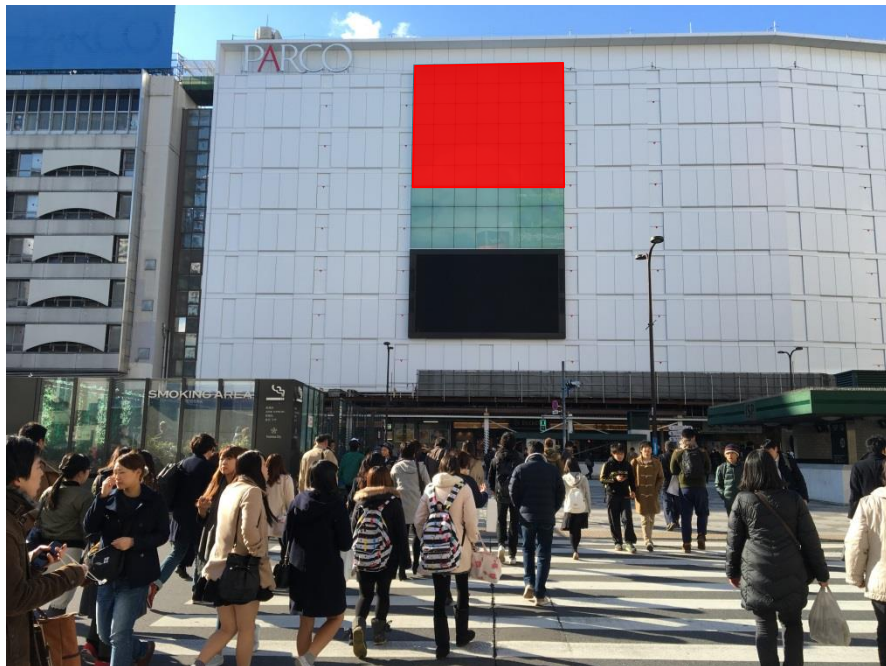

池袋駅東口に位置する視認率が高い優良媒体です。

| | |
|-------------|---|
| 媒体名称 | 池袋パルコ 壁面BIGシート |
| 媒体所在地 | 東京都豊島区南池袋1-28-2 (MAP) |
| 広告料金(税別) | ¥10,000,000-/4週間 ※製作・取付・撤去費別途 |
| サイズ(H×W) | 10,000mm × 11,000mmの範囲で100㎡以内 |
| 仕様 | 粘着シート貼り ※照明設備なし(ガラス面の照明は点灯しますがシートは不透過のため明るくはなりません) |
| 開始日 | 随時 |
| 製作取付撤去費(税別) | ※お問い合わせください |
| 申し込み | 決定優先(仮押さえ不可) |
| 入稿 | 2回校正: 掲出開始日の3週間前 1回校正: 掲出開始日の2週間前 |
| 掲出規制 | ・宗教、政治関連、パチンコホール・メーカーその他公序良俗に反する広告の掲出はできません。 (その他の業種はお問い合わせください。) |
| 備考 | ・シート直貼りのため下地の凹凸が出る場合や、ガラス面の照明を付けた時に目地が映り込む場合があります。 ・豊島区のアメニティ形成条例により、下地の色は、彩度12以上が半数を占めることはできません。 ・カットアウトのご相談も可能です。 ・看板面製作・施工は、弊社で行なわせていただきます。 |
| 訴求対象 | J R、東京メトロ有楽町線、丸ノ内線池袋駅付近歩行者及び明治通り通行車両 |