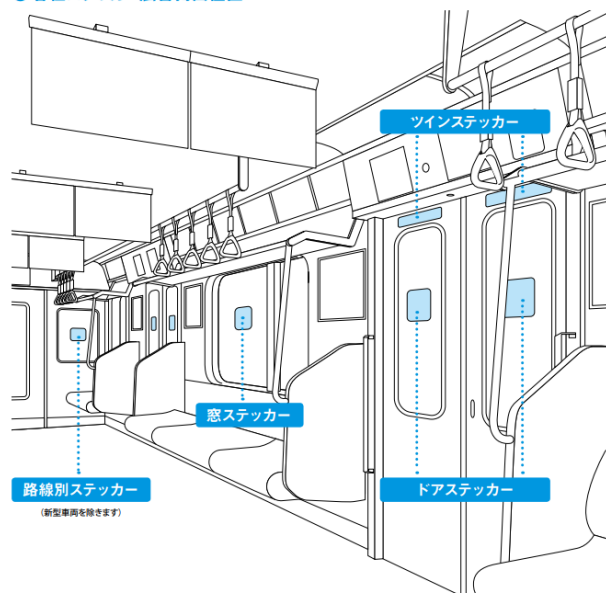

媒体名	掲出路線		サイズ(mm)	枚数	掲出期間	掲出料金(税抜)	作業費(税抜)
ドアステッカー	〈A〉	全線	H165×W200 (裏糊) もしくは	1,400枚	1ヵ月間	1,950,000円	※お問い合わせ ください
	〈B〉	東横線・目黒線 田園都市線・大井町線	H182×W220 (裏糊)	1,300枚		1,760,000円	

- 媒体社の意匠審査が必要です。
- 掲出作業時間：掲出開始日1～2日前ごろより順次
- 撤去作業時間：掲出終了日1～2日前ごろより順次
- 納品方法：ステッカー納品
- 納品期限：掲出開始日6営業日前
- 掲出開始日：毎月30日ごろ
- 申込締切：掲出開始月4ヶ月前第1営業日締切
調整後、第5営業日に決定、翌営業日以降決定優先

- 備考：全線及び東横線には「みなとみらい線」が含まれます。
：全線に世田谷線は含まれません。
：上記枚数は予備の分（約1割）が含まれております。
：継続の場合でも2期ごとの貼り替えをお願い致します。
：途中意匠変更は出来ませんのでご注意ください。
：SNSやHP等での事前告知は不可となりますのでご注意ください。

● 各種ステッカー広告掲出位置

■ 媒体サイズ