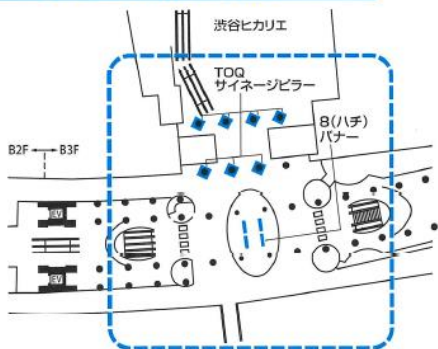

媒体名	掲出位置	掲出期間	商品構成	掲出料金(税抜)	製作取付費
ゾーンジャック Aプラン	東横線・渋谷 (B3、4F)	7日間	・TOQサイネージピラー (東横線渋谷駅ヒカリエ改札前) ・8バナー	4,000,000円	※お問い合わせ ください
ゾーンジャック Bプラン			・スーパーボードA1~A4 ・ビッグ8/6 ・フラットプレート	5,300,000円	

● ゾーンジャックAプラン

東横線・渋谷 (B2F~B3F)

● ゾーンジャックBプラン

東横線・渋谷 (B4F)

- 媒体社の意匠審査が必要です。
- 掲出作業時間 : 掲出開始日当日午前
- 撤去作業時間 : 掲出終了日翌日午前
- 納品 : ビッグシリーズ、スーパーボード ポスター納品
その他 データ納品
- 掲出開始日 : 月曜日
- 申込開始 : 4ヶ月前第1営業日
- 備考
 - ※オプションで東横線渋谷駅臨時集中貼り (AセットorBセット) が定価の10%OFFにて掲出可能です。
 - ※全ての媒体に空きがある場合のみ実施可能です。
 - ※複数のデザインを掲出する場合、制作・取付費が追加発生する場合がございます。
 - ※TOQサイネージピラーのラッピング製作・取付費は含まれて下りません。別途お問合せください。
 - ※納品日は各媒体で異なりますので別途お問合せください。
 - ※SNSやHP等での事前告知は不可となりますのでご注意ください。