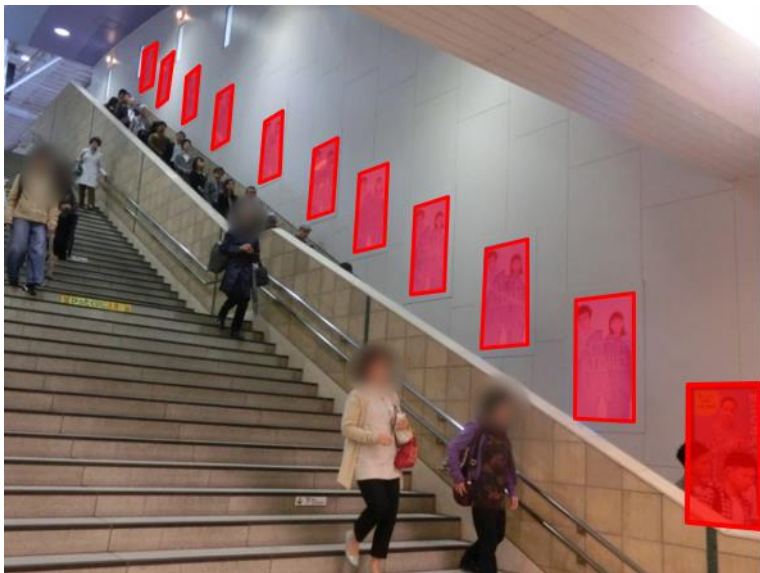

媒体名	掲出駅	サイズ	面数	放映期間	販売枠数	広告料金(税抜)
二子玉川駅階段壁面サイネージ	二子玉川駅	55インチ (9:16)	30面	7日間	20時間30分/1枠	A期: 1,950,000円 B期: 1,500,000円 C期: 1,350,000円

- 媒体社の意匠審査が必要です。
- 入稿方法: データ入稿
- 入稿期限: 放映開始日6営業日前
- 放映開始日: 月曜日
- 放映時間: 4:30~25:00
- 画素数: 1,080×1,920 (9:16)
- 音声: なし
- 申込締切: 掲出開始月4ヶ月前第1営業日締切
  調整後、第5営業日に決定、翌営業日以降決定優先

- 備考: 上記広告料金にはラッピング掲出料金が含まれます。(製作取付費別途)
- : 画面ごとの素材切り替えはできません。
- : 音声はありませんので、テロップなどを使用しメッセージが伝わる内容で制作してください。
- : 最低放映時間は緊急時放映・障害を含め、全体の約90%とします。
- : 1壁面当たりの総素材容量は180MB迄、1素材あたりのデータ量上限は100MB迄でご用意ください。
- : TOKYUOOH各隣接広告商品の競合排除は行いません。
- : 放映権、著作権、肖像権等の権利が侵害されている、またはその恐れがあるもの、映像の質そのものが劣悪等の理由により放映に適さないものは放映不可です。
- : TOKYUOOH広告掲出規則に準じます。
- : クレーム等が入った場合は放映中止となる可能性もございます。(その場合、返金・代替放映はございません。)
- : SNSやHP等での事前告知は不可となりますのでご注意ください。
- : 駅の事情により、急遽掲出場所や料金に変更になる場合がございます。

掲出月	4月	5月	6月	7月	8月	9月	10月	11月	12月	1月	2月	3月
料金区分	A	B	A	A	A	B	B	B	A	C	C	A