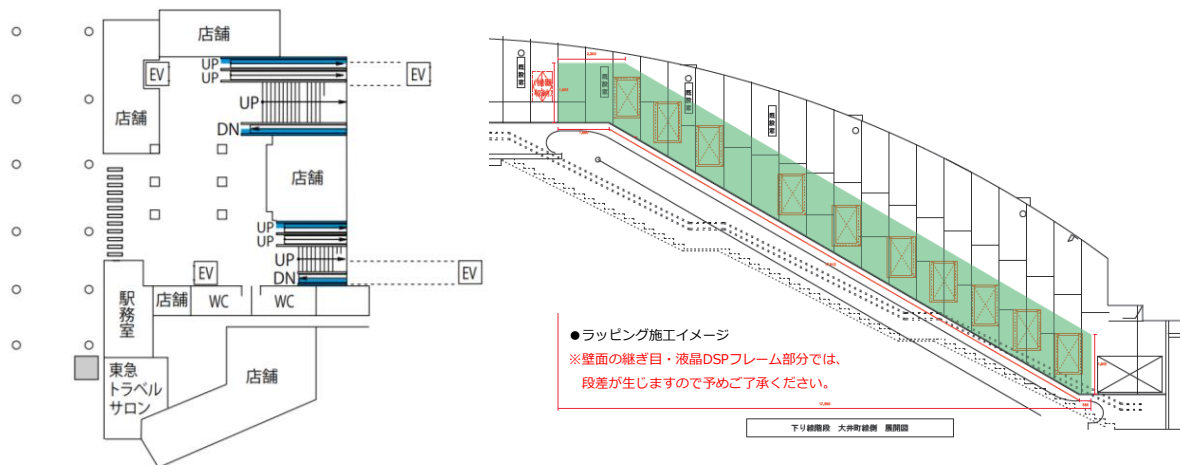

媒体名	掲出駅	サイズ	面数	放映期間	販売枠数	広告料金(税抜)
二子玉川駅階段壁面サイネージ	二子玉川駅	55インチ (9:16)	30面	7日間	20時間30分/1枠	A期: 1,950,000円 B期: 1,500,000円 C期: 1,350,000円

- 媒体社の意匠審査が必要です。
- 入稿方法: データ入稿
- 入稿期限: 放映開始日6営業日前
- 放映開始日: 月曜日
- 放映時間: 4:30~25:00
- 画素数: 1,080×1,920 (9:16)
- 音声: なし
- 申込締切: 掲出開始月4ヶ月前第1営業日締切
調整後、第5営業日に決定、翌営業日以降決定優先

- 備考: 上記広告料金にはラッピング掲出料金が含まれます。(製作取付費別途)
- : 画面ごとの素材切り替えはできません。
- : 音声はありませんので、テロップなどを使用しメッセージが伝わる内容で制作してください。
- : 最低放映時間は緊急時放映・障害を含め、全体の約90%とします。
- : 1壁面当たりの総素材容量は180MB迄、1素材あたりのデータ量上限は100MB迄でご用意ください。
- : TOKYUOOH各隣接広告商品の競合排除は行いません。
- : 放映権、著作権、肖像権等の権利が侵害されている、またはその恐れがあるもの、映像の質そのものが劣悪等の理由により放映に適さないものは放映不可です。
- : TOKYUOOH広告掲出規則に準じます。
- : クレーム等が入った場合は放映中止となる可能性もございます。(その場合、返金・代替放映はございません。)
- : SNSやHP等での事前告知は不可となりますのでご注意ください。
- : 駅の事情により、急遽掲出場所や料金に変更になる場合がございます。