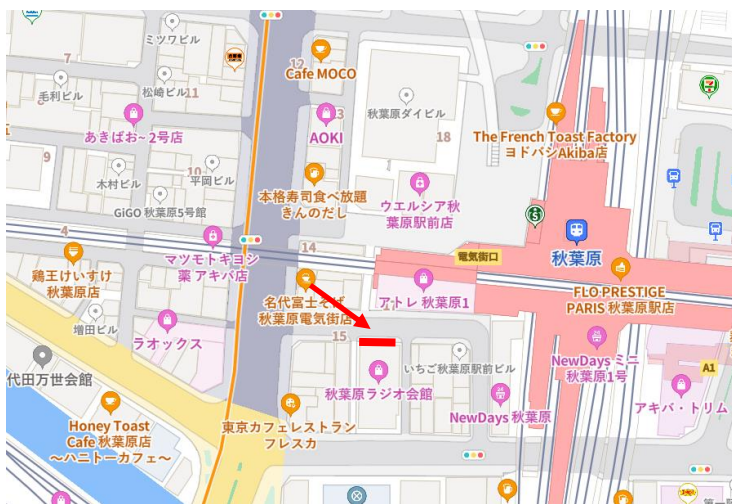

媒体名称	ラジ館ビジョン
媒体所在地	東京都千代田区外神田1丁目15-16 (秋葉原ラジオ会館壁面)
放映時間	8:00～22:00 (14時間/日)
画面サイズ	H3,040mm × W5,440mm ※2025/6/20以降放映分はH3,500mm×W6,000mm
音響	あり
素材仕様	HDカム、MPEG2
素材納品日	放映開始日の6営業日前までに納品
備考	<ul style="list-style-type: none"> <li>・先着順での受付となります。</li> <li>・買い切りが入った場合、放映スケジュールが急遽変更となることが御座います。</li> </ul>

媒体名称	ラジ館ビジョン
媒体所在地	東京都千代田区外神田1丁目15-16 (秋葉原ラジオ会館壁面)
放映時間	8:00~22:00 (14時間/日)
画面サイズ	H3,500mm × W6,000mm
音響	あり
素材仕様	MPEG2
素材納品日	放映開始日の6営業日前までに納品
備考	<ul style="list-style-type: none"> <li>・先着順での受付となります。</li> <li>・買い切りが入った場合、放映スケジュールが急遽変更となることが御座います。</li> </ul>