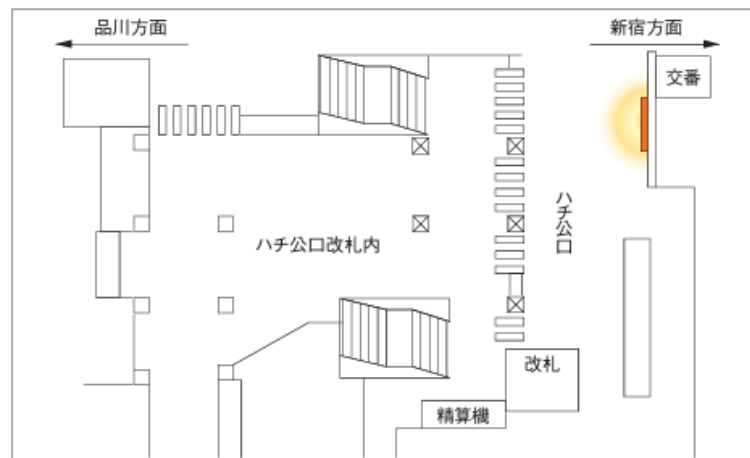

〈掲出位置〉渋谷駅

※工事の影響で駅図は大きく変更となります。