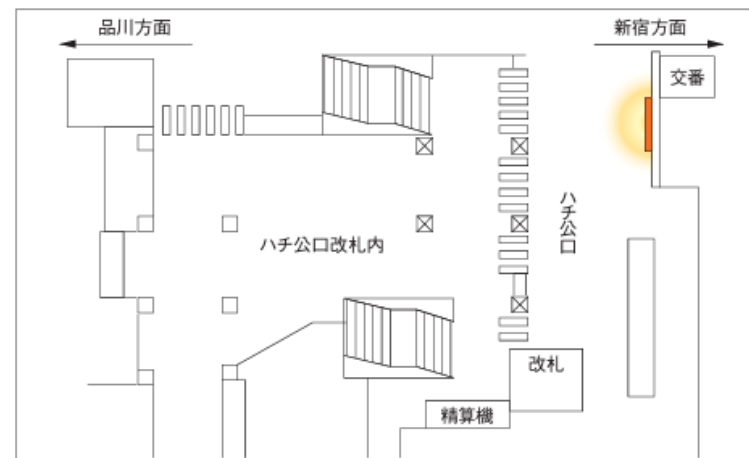

〈掲出位置〉渋谷駅

※工事の影響で駅図は大きく変更となります。