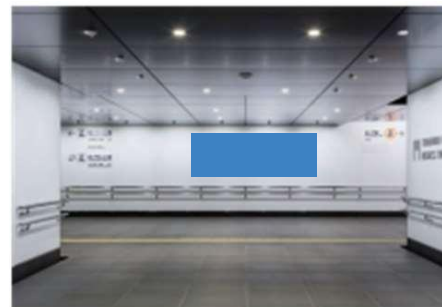

▼A 銀座線・虎ノ門駅方面

▼A 銀座線・虎ノ門駅入り口付近

▼B 日比谷線・虎ノ門ヒルズ駅方面

▼B 虎ノ門ヒルズビジネスタワー入口付近

※標準掲出箇所は赤線部分です。

媒体名称	虎ノ門地下通路ウォール
媒体所在地	銀座線虎ノ門駅・虎ノ門ヒルズビジネスタワー間
広告料金（税別）	A：¥1,500,000-/4週間 B：¥1,500,000-/4週間
製作・施工費（税別）	別途お見積り
サイズ（H×W）	A：1,456mm×4,120mm×最大7箇所 B：1,456mm×4,120mm×最大7箇所 ※掲出位置、サイズは調整が可能です ※シート/パネル（貼付式）
掲出期間	4週間 （取付撤去作業に要する期間を含みます）
開始日	月曜日 （取付：月曜深夜、撤去：日曜深夜）
申し込み	要確認
入稿	要確認
備考	<ul style="list-style-type: none"> 地下通路の供用時間は東京メトロの始発～終電までとなります。 周辺の広告媒体との競合調整は致しません。 予告なく料金の変更がございますので、事前にお問い合わせください。