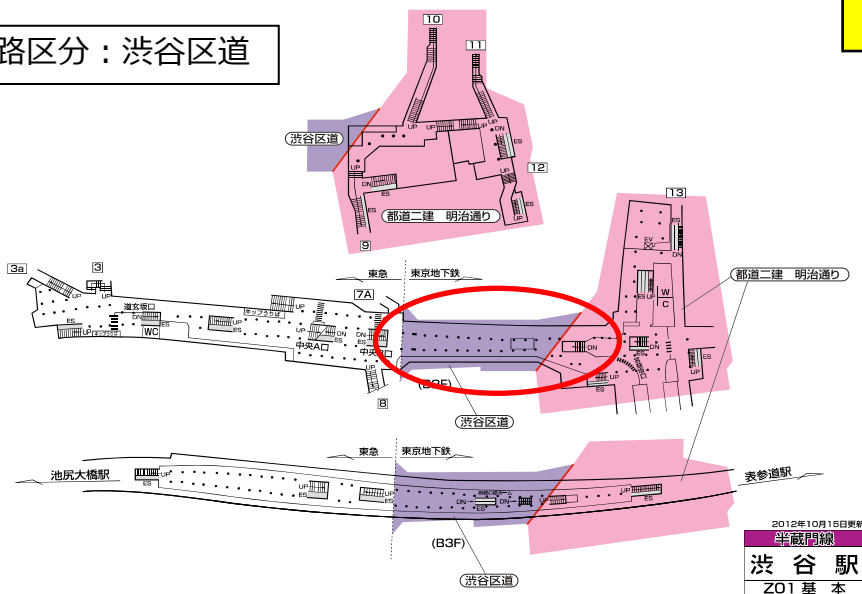

## <フル掲出パターン>

## <ハーフA/ハーフB掲出パターン> ※10、11列はぴったりくっついての掲出になります。

宮益坂口方面

東急方面

道路区分：渋谷区道

: 防煙垂壁支障物

- 備考：ハーフセットは2社掲出可能です。  
：イベントや展示の実施は道路管理者の許可基準により、実施不可となります。

2012年10月15日更新  
半蔵門線  
渋谷駅  
Z01基本